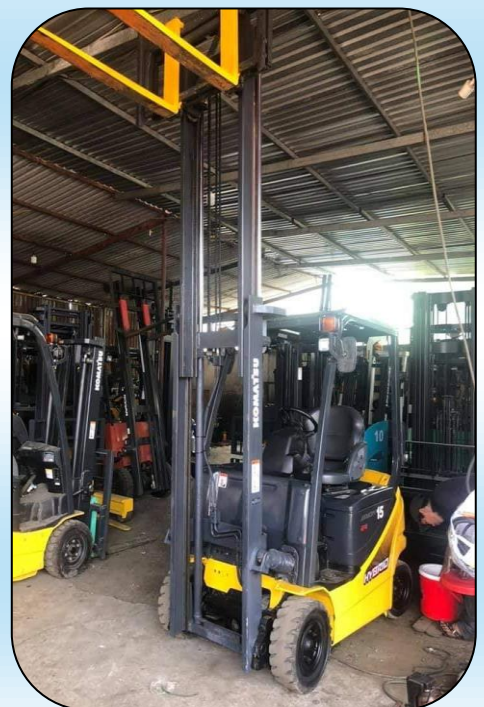

**CHUYÊN
NGHIỆP**

**GIÁ
TỐT
NHẤT**

**DỊCH VỤ MUA BÁN VÀ CHO THUÊ CÁC LOẠI XE NÂNG ĐÃ QUA SỬ DỤNG
(XE NÂNG ĐIỆN, XE NÂNG DẦU 1,5 TẤN ĐẾN 3,5 TẤN)**

DỊCH VỤ MUA BÁN CHO THUÊ XE NÂNG VỚI MỨC GIÁ RẺ NHẤT THỊ TRƯỜNG