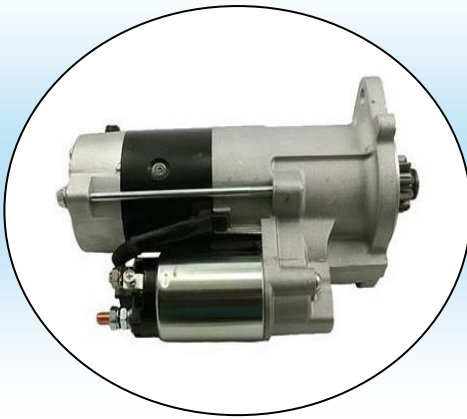

CUNG CẤP CÁC LOẠI PHỤ TÙNG XE NÂNG

**GIÁ CẢ ƯU ĐÃI
BẢO HÀNH DÀI HẠN**